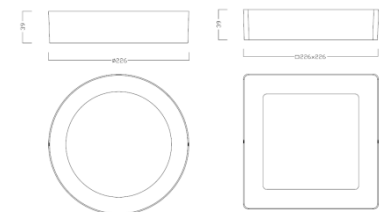

### Mitat mm uppo

Mitat mm	h	d	d <sub>1</sub>
<b>pyöreä</b>			
12W	27	150	165
17W	27	200	220
24W	27	200	220
<b>neliö</b>			
17W	27	200x190	225x225

### Mitat mm pinta

Mitat mm	h	d
<b>pyöreä</b>		
12W	40	165
17W	40	220
24W	40	220
<b>neliö</b>		
17W	40	220x220

# SylFlat LED himmennettävät

Koodi	Snro	Kuvaus	Kehyksen ulkomitta mm	Teho W	Valovirta lm	Väriämpötila K	Valotehokkuus lm/W
<b>SylFlat LED uppoasennus</b>							
0053308	4274350	SylFlat LED pyöreä uppo, himmennettävä	172	13	1040	3000	80
0053309	4274351	SylFlat LED pyöreä uppo, himmennettävä	222	18	1620	3000	90
0053312	4274354	SylFlat LED pyöreä uppo, himmennettävä	222	23	1940	3000	84
0053311	4274353	SylFlat LED neliö uppo, himmennettävä	226x226	18	1150	3000	64
0053313	4274356	SylFlat LED pyöreä uppo, himmennettävä	172	13	1190	4000	92
0053314	4274357	SylFlat LED pyöreä uppo, himmennettävä	222	18	1790	4000	99
0053316	4274360	SylFlat LED pyöreä uppo, himmennettävä	222	23	2220	4000	97
0053315	4274359	SylFlat LED neliö uppo, himmennettävä	226x226	18	1530	4000	85
<b>SylFlat LED pinta-asennus</b>							
0053317	4274362	SylFlat LED pyöreä pinta, himmennettävä	172	13	1040	3000	80
0053318	4274363	SylFlat LED pyöreä pinta, himmennettävä	226	18	1620	3000	90
0053320	4274366	SylFlat LED pyöreä pinta, himmennettävä	226	23	1940	3000	84
0053319	4274365	SylFlat LED neliö pinta, himmennettävä	226x226	18	1150	3000	64
0053321	4274368	SylFlat LED pyöreä pinta, himmennettävä	172	13	1190	4000	92
0053322	4274369	SylFlat LED pyöreä pinta, himmennettävä	226	18	1790	4000	99
0053324	4274372	SylFlat LED pyöreä pinta, himmennettävä	226	23	2220	4000	97
0053323	4274371	SylFlat LED neliö pinta, himmennettävä	226x226	18	1530	4000	85

Mitat mm  
uppo

Mitat mm	h	upotusaukko	ulkomitta
<b>pyöreä</b>			
12W	22	155	172
17W	26	205	222
24W	26	205	222
<b>neliö</b>			
17W	25	206x206	226x226

Mitat mm  
pinta

Mitat mm	h	ulkomitta
<b>pyöreä</b>		
12W	39	172
17W	39	226
24W	39	226
<b>neliö</b>		
17W	39	226x226