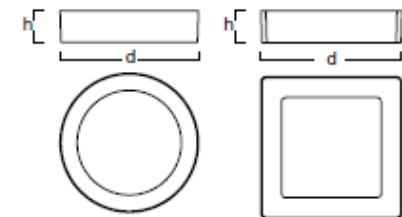

Mitat mm pinta

Mitat mm	h	d
pyöreä		
12W	40	165
17W	40	220
24W	40	220
neliö		
17W	40	220x220