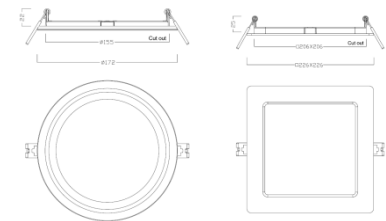

### Mitat mm uppo

Mitat mm	h	d	d <sub>1</sub>
<b>pyöreä</b>			
12W	27	150	165
17W	27	200	220
24W	27	200	220
<b>neliö</b>			
17W	27	200x190	225x225

### Mitat mm pinta

Mitat mm	h	d
<b>pyöreä</b>		
12W	40	165
17W	40	220
24W	40	220
<b>neliö</b>		
17W	40	220x220

# SylFlat LED himmennettävät

Koodi	Snro	Kuvaus	Kehyksen ulkomitta mm	Teho W	Valovirta lm	Väriämpötila K	Valotehokkuus lm/W
<b>SylFlat LED uppoasennus</b>							
0053308	4274350	SylFlat LED pyöreä uppo, himmennettävä	172	13	1040	3000	80
0053309	4274351	SylFlat LED pyöreä uppo, himmennettävä	222	18	1620	3000	90
0053312	4274354	SylFlat LED pyöreä uppo, himmennettävä	222	23	1940	3000	84
0053311	4274353	SylFlat LED neliö uppo, himmennettävä	226x226	18	1150	3000	64
0053313	4274356	SylFlat LED pyöreä uppo, himmennettävä	172	13	1190	4000	92
0053314	4274357	SylFlat LED pyöreä uppo, himmennettävä	222	18	1790	4000	99
0053316	4274360	SylFlat LED pyöreä uppo, himmennettävä	222	23	2220	4000	97
0053315	4274359	SylFlat LED neliö uppo, himmennettävä	226x226	18	1530	4000	85
<b>SylFlat LED pinta-asennus</b>							
0053317	4274362	SylFlat LED pyöreä pinta, himmennettävä	172	13	1040	3000	80
0053318	4274363	SylFlat LED pyöreä pinta, himmennettävä	226	18	1620	3000	90
0053320	4274366	SylFlat LED pyöreä pinta, himmennettävä	226	23	1940	3000	84
0053319	4274365	SylFlat LED neliö pinta, himmennettävä	226x226	18	1150	3000	64
0053321	4274368	SylFlat LED pyöreä pinta, himmennettävä	172	13	1190	4000	92
0053322	4274369	SylFlat LED pyöreä pinta, himmennettävä	226	18	1790	4000	99
0053324	4274372	SylFlat LED pyöreä pinta, himmennettävä	226	23	2220	4000	97
0053323	4274371	SylFlat LED neliö pinta, himmennettävä	226x226	18	1530	4000	85

Mitat mm  
uppo

Mitat mm	h	upotusaukko	ulkomitta
<b>pyöreä</b>			
12W	22	155	172
17W	26	205	222
24W	26	205	222
<b>neliö</b>			
17W	25	206x206	226x226

Mitat mm  
pinta

Mitat mm	h	ulkomitta
<b>pyöreä</b>		
12W	39	172
17W	39	226
24W	39	226
<b>neliö</b>		
17W	39	226x226