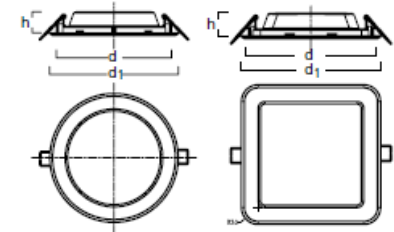

- ✓ Pinta- ja uppoasennus
- ✓ LED 13W, 18W ja 23W
- ✓ 867 – 2220lm
- ✓ Väriämpötila lämmin valkea 3000K ja valkea 4000K
- ✓ IP20
- ✓ Erittäin matala runko
- ✓ Valkoinen kehys
- ✓ Saatavissa pyöreä ja neliön muotoinen
- ✓ Ei-himmennettävät: ulkohalkaisija 165mm, 220mm tai 225x225mm (upotusaukko 150mm, 200mm tai 200x190mm)
- ✓ Himmennettävät: ulkohalkaisija 172mm, 222mm, 226x226mm (upotusaukko 155mm, 205mm tai 206x206mm)
- ✓ Sisäänrakennettu LED-ohjain sisältyy toimitukseen (ei-himmennettävä)
- ✓ Erillinen LED-ohjain sisältyy toimitukseen (himmennettävä)
- ✓ Ketjutettava liitin MMJ-kaapelille sisältyy toimitukseen
- ✓ Pitkä elinikä 25 000h (ei-himmennettävä) ja 30 000h (himmennettävä)

### Mitat mm uppo

Mitat mm	h	d	d <sub>1</sub>
<b>pyöreä</b>			
12W	27	150	165
17W	27	200	220
24W	27	200	220
<b>neliö</b>			
17W	27	200x190	225x225

### Mitat mm pinta

Mitat mm	h	d
<b>pyöreä</b>		
12W	40	165
17W	40	220
24W	40	220
<b>neliö</b>		
17W	40	220x220

Mitat mm  
uppo

Mitat mm	h	upotusaukko	ulkomitta
<b>pyöreä</b>			
12W	22	155	172
17W	26	205	222
24W	26	205	222
<b>neliö</b>			
17W	25	206x206	226x226

Mitat mm  
pinta

Mitat mm	h	ulkomitta
<b>pyöreä</b>		
12W	39	172
17W	39	226
24W	39	226
<b>neliö</b>		
17W	39	226x226